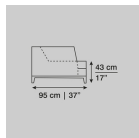

1200220302