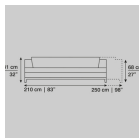

1200220301