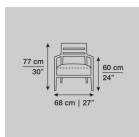

1200242001