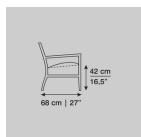

1200242002