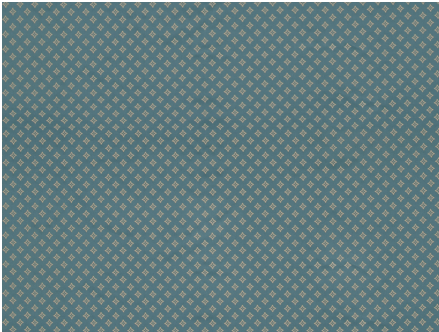

ZIMMER+ROHDE

Produktdatenblatt

DIAMOND ist schon jetzt unser neuer Klassiker der diesjährigen ZR Kollektion. Ein kleiner Diamant, der sich vom dezent glänzenden Satinfond edel abhebt. Das feine Motiv wirkt fast wie eingestickt, wurde aber auf einem Jacquardwebstuhl mit einer besonders feinen Ketteinstellung gewebt. Diesen Artikel erhalten Sie in 14 Kolorits.

Zimmer + Rohde

Diamond

ARTIKELNUMMER	10571585
KOLLEKTION	Urban Jungle
ANZAHL FARBEN / COLORITS	4
KATEGORIE	Stoffe
MOTIV	Uni
WARENBREITE	150 cm
NUTZBREITE	-
GEWICHT	307 g/m ²
MATERIAL	63% Baumwolle, 37% Polyester
MARTINDALE	30000
PFLEGEHINWEISE	
ZUSATZINFORMATIONEN	-
EIGENSCHAFTEN / VERWENDUNG	-
AKUSTIK	-
FARBECHTHEIT	-
LICHTECHTHEIT (EN ISO 105-B02)	-
FÄRBEVERFAHREN	garngefärbt
PILLING (EN ISO 12945-2)	-
RAPPORTHÖHE / RAPPORTBREITE	3 cm / 3 cm
HERSTELLUNGSART	-
EINLAUFQUOTE (KETTE) (EN ISO 5077)	-
EINLAUFQUOTE (SCHUSS) (EN ISO 5077)	-