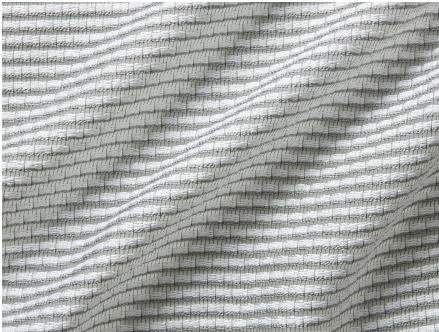

ZIMMER+ROHDE

Produktdatenblatt

Metallisch schimmernd wie Graphit, kommt der elegante Querstreifen LINEARE besonders gut zur Geltung, wenn er in großzügigen Wellen am Fenster dekoriert wird. Eine feine, farblich abgesetzte Linie betont das gewebte Relief aus Transparenz und Dichte.

Dieser außergewöhnliche Dekostoff wird in Deutschland klimaneutral hergestellt. Die verwendeten Garne sind europäischen Ursprungs.

Zimmer + Rohde

Lineare

ARTIKELNUMMER	10922991
KOLLEKTION	SKETCHBOOK
ANZAHL FARBEN / COLORITS	4
KATEGORIE	Stoffe
MOTIV	Streifen
WARENBREITE	300 cm
NUTZBREITE	-
GEWICHT	221 g/m ²
MATERIAL	74% Polyester, 26% Polyacryl
MARTINDALE	-
PFLEGEHINWEISE	
ZUSATZINFORMATIONEN	-
EIGENSCHAFTEN / VERWENDUNG	waschbar
AKUSTIK	-
LICHTECHTHEIT (EN ISO 105-B02)	6
FÄRBEVERFAHREN	garngefärbt
PILLING (EN ISO 12945-2)	-
RAPPORTBREITE	-
RAPPORTHÖHE	1 cm
HERSTELLUNGSART	-