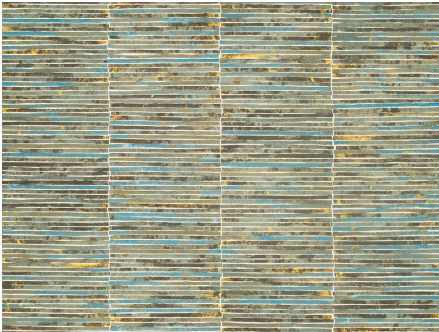

ZIMMER+ROHDE

Produktdatenblatt

Klare horizontale und vertikale Formationen erinnern mit ihren brillanten Farbeffekten an mineralische Gesteinsschichtungen. Inspiriert durch die Vielfalt der natürlichen Farbwelten entstanden fünf ausdrucksstarke Colorits. Einen besonderen Effekt erhält die spannende Oberfläche von PALISADE durch einen besonderen Metalldruck und wird mit einer abschließenden dreidimensionalen Prägung veredelt. Diesen Artikel erhalten Sie in 5 Kolorits.

Zimmer + Rohde

Palisade

ARTIKELNUMMER	50022616
KOLLEKTION	Zimmer + Rohde - F14
ANZAHL FARBEN / COLORITS	4
KATEGORIE	Tapeten/Wallcovering
MOTIV	Streifen
WARENBREITE	70 cm
NUTZBREITE	-
GEWICHT	400 g/m ²
MARTINDALE	-
PFLEGEHINWEISE	

ZUSATZINFORMATIONEN -
 EIGENSCHAFTEN / VERWENDUNG

AKUSTIK	-
LICHTECHTHEIT (EN ISO 105-B02)	-
FÄRBEVERFAHREN	stückgefärbt
PILLING (EN ISO 12945-2)	-
RAPPORTBREITE	-
RAPPORTHÖHE	64 cm
HERSTELLUNGSART	-