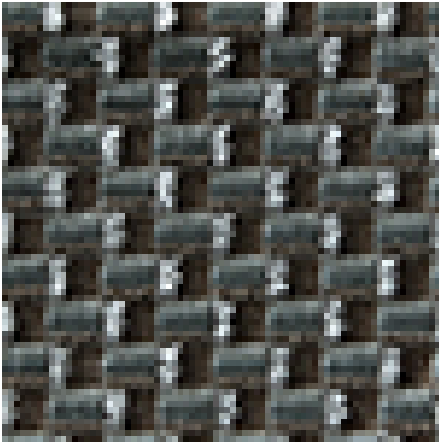

ZIMMER+ROHDE

Produktdatenblatt

Dieser hochwertige Jacquard Velours ist sowohl als charakterstarker Darsteller als auch als zurückhaltende Ergänzung in der Einrichtung die perfekte Wahl. Durch seine Zweifarbigkeit und das geometrische Kleinmuster wird eine interessante Tiefe und Dreidimensionalität erzeugt, die durch aufstehende Fransen verstärkt und akzentuiert wird. Ein feiner, eleganter Schimmer liegt auf diesem exklusiven Polsterstoff in zehn exklusiven Farbstellungen.

Zimmer + Rohde

Vis a Vis

ARTIKELNUMMER	10819696
KOLLEKTION	Circus
ANZAHL FARBEN / COLORITS	6
KATEGORIE	Stoffe
MOTIV	Karo
WARENBREITE	140 cm
NUTZBREITE	-
GEWICHT	901 g/m ²
MATERIAL	Grund: 56% Baumwolle, 44% Polyester Flor: 100% Viskose
MARTINDALE	100000
PFLEGEHINWEISE	
ZUSATZINFORMATIONEN	-
EIGENSCHAFTEN / VERWENDUNG	-
AKUSTIK	-
FARBECHTHEIT	-
LICHTECHTHEIT (EN ISO 105-B02)	-
FÄRBEVERFAHREN	garngefärbt
PILLING (EN ISO 12945-2)	-
RAPPORTHÖHE / RAPPORTBREITE	4 cm / 5 cm
HERSTELLUNGSART	-