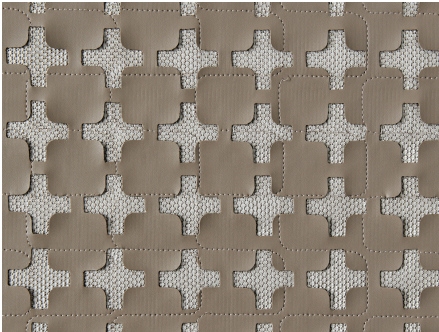

ZIMMER+ROHDE

Produktdatenblatt

Innovative und ausdrucksstarke Interpretation eines Transparentgewebes mit angenehmer All-Over-Wirkung. Durch die Kombination des matten Fonds und den applizierten, geometrischen Motiven aus Kunstleder lässt sich dieser attraktive Artikel in jedes zeitlose Raumkonzept integrieren. STRUTTURA ist ein absoluter Eyecatcher!

Ardecora

Struttura

ARTIKELNUMMER	15469894
KOLLEKTION	Avantgarde
ANZAHL FARBEN / COLORITS	3
KATEGORIE	Stoffe
MOTIV	Grafisch
WARENBREITE	150 cm
NUTZBREITE	133 cm
GEWICHT	309 g/m ²
MATERIAL	100% Polyacryl
MARTINDALE	-
PFLEGEHINWEISE	
ZUSATZINFORMATIONEN	-
EIGENSCHAFTEN / VERWENDUNG	waschbar
AKUSTIK	-
LICHTECHTHEIT (EN ISO 105-B02)	5
FÄRBEVERFAHREN	garngefärbt
PILLING (EN ISO 12945-2)	-
RAPPORTBREITE	5 cm
RAPPORTHÖHE	5 cm
HERSTELLUNGSART	-