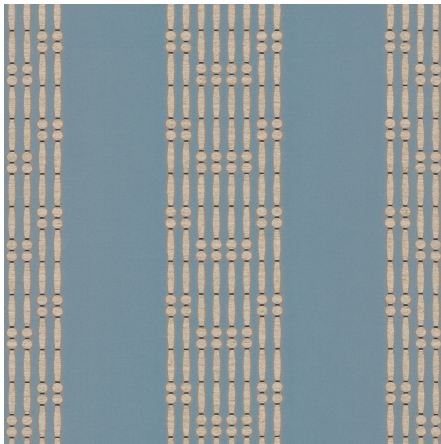

ZIMMER+ROHDE

Produktdatenblatt

Schimmerndes Juwel

Großzügige Blockstreifen liegen wie kunstvoll aufgereichte Perlenbänder auf einer dicht gewebten Satinkette. Die in Broché-Technik eingewebten Streifenmotive fangen das Licht ein und erzeugen einen dekorativen Matt-Glanz-Effekt. Der üppig fließende Fall verleiht dem extravaganten Dekostoff, eine wunderbare Opulenz, die Fenster und Räume atmosphärisch bereichert. Ob als Vorhang, Paravent oder Wandbekleidung: BAMBOO verbindet kunstvolle Textiltradition mit modernem Luxusgefühl.

Zimmer + Rohde

Bamboo

ARTIKELNUMMER	11043584
KOLLEKTION	After The Rain
ANZAHL FARBEN / COLORITS	4
KATEGORIE	Stoffe
MOTIV	-
WARENBREITE	140 cm
NUTZBREITE	-
GEWICHT	407 g/m ²
MATERIAL	45% Viskose, 25% Baumwolle, 17% Polyester, 13% Flachs (Leinen)
MARTINDALE	-
PFLEGEHINWEISE	
ZUSATZINFORMATIONEN	Abfütern empfohlen
EIGENSCHAFTEN / VERWENDUNG	-
AKUSTIK	-
LICHTECHTHEIT (EN ISO 105-B02)	-
FÄRBEVERFAHREN	garngefärbt
PILLING (EN ISO 12945-2)	-
RAPPORTBREITE	23 cm
RAPPORTHÖHE	10 cm
HERSTELLUNGSART	-