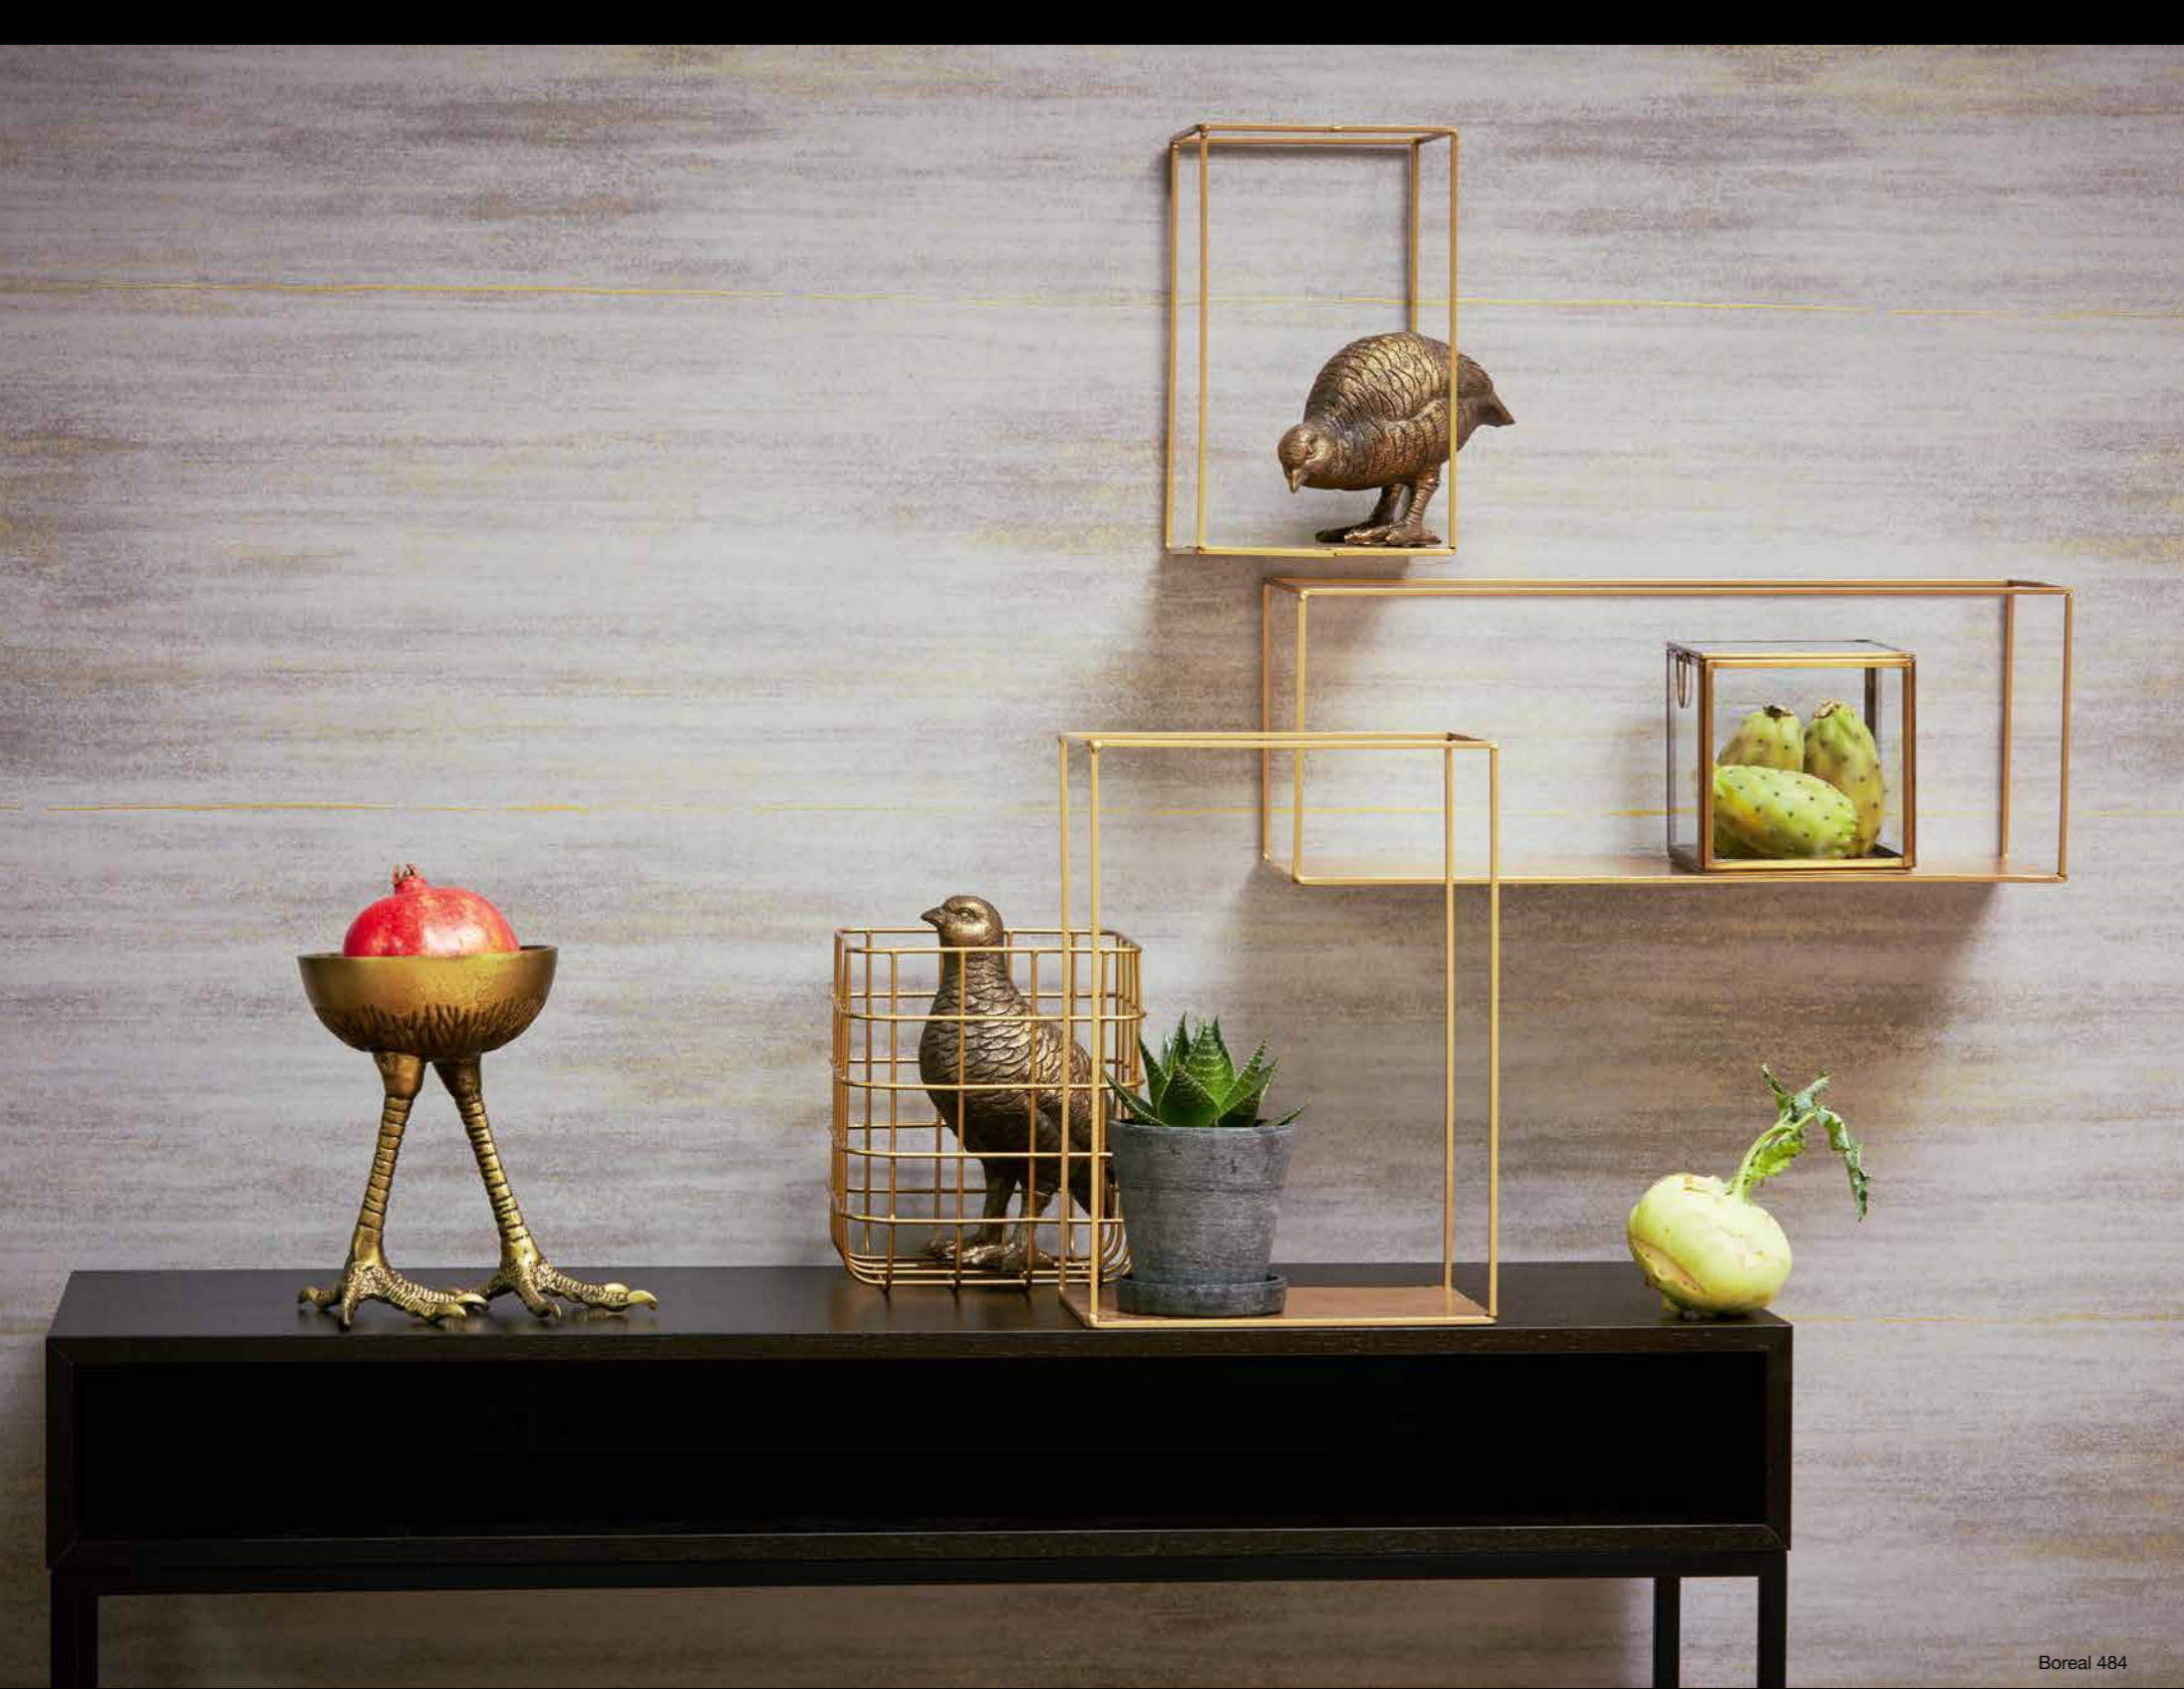

Boreal 484

BOREAL

2750062

Breite: 69 cm

Rapport: 63 cm

Width: 27.17 inch

Repeat: 24.80 inch

484

886

892

980