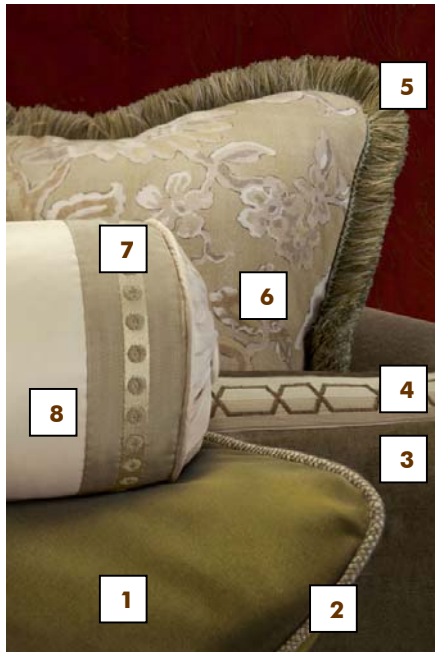

4

1. Jacaranda Graphite 40033 938
2. Brush Fringe Platinum 60008 968
3. Liam 10285 183

TR AVERS

NEW YORK

5

1. Colibri 10392 682
2. Strie Tape Aqua 60006 668

6

1. Chevron Tape Blue 60004 559
2. Chevron Tape Indigo 60004 595
3. Wide Stripe Blue 60007 559
4. Skin Tape Aqua 60003 668
5. Lambeth Linen Oyster 1052 61
6. Skin Tape Indigo 60003 595

TR AVERS

NEW YORK

7

1. Skin Tape Indigo 60003 595
2. Lambeth Linen Oyster 1052 61

8

1. Skin Tape Indigo 60003 595

TR AVERS

NEW YORK

9

1. Skin Tape Indigo 60003 595
2. Lambeth Linen Oyster 1052 61

10

1. Saga 10386 785
2. Lip Cord Platinum 60000 969
3. Silk Mohair 20419 101
4. Strie Tape Cocoa 60006 889
5. Brush Fringe Citrus 60008 761
6. Theodore Antique Grey 40077 155
7. Tuxedo Tape Oatmeal 60005 839
8. Duchesse Pearl 1004 01